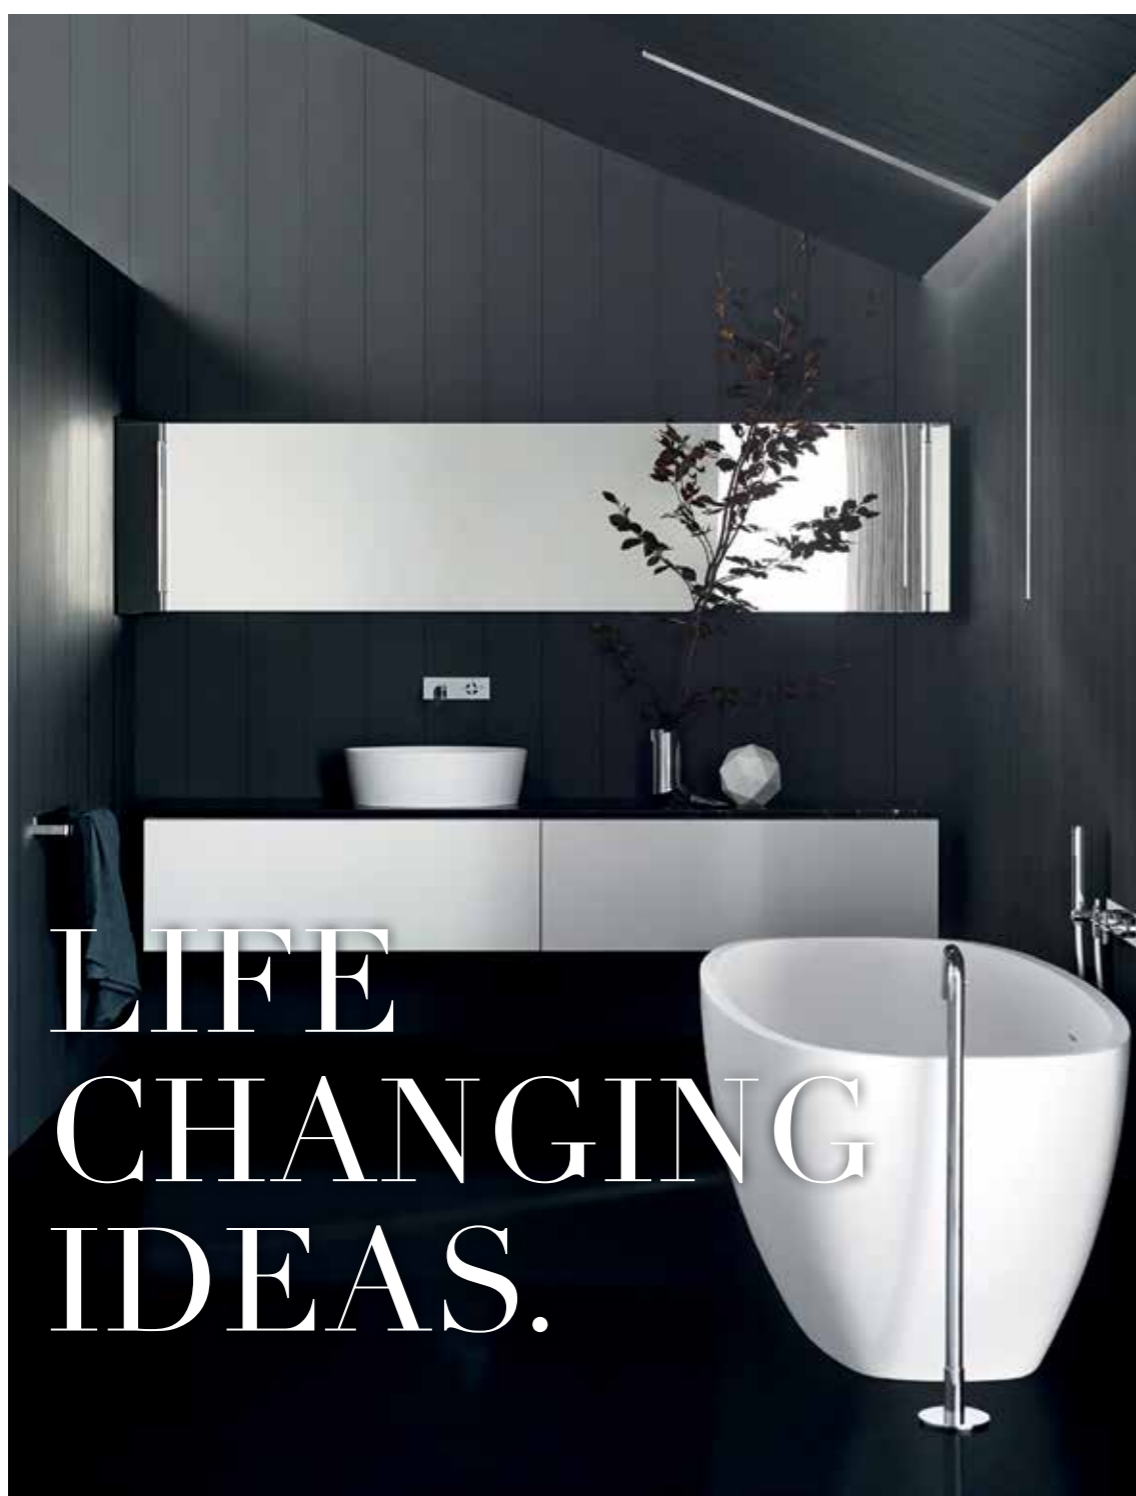

ברזים • סדרת ספרינג

אינטרפוז 4 דרך

פרח קצר

ברזים • סדרת CASA NOVA

אינטרפוז 4 דרך

פרח קצר

ברזים • סדרת קאזה פלוס

אינטרפוז 4 דרך

פרח קצר

אביזרים משלימים

מוט קומפלט קאזה

נקודת מים

ברז מים קרים

זרוע אמריקאית 45 מעלות לראש מקלחת

ראש מקלחת מצב אחד

LIFE  
CHANGING  
IDEAS.