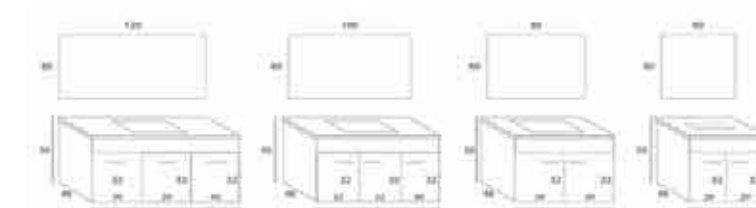

ארונות אמבטיה HPL

גביש ופנינה

גביש - ארון עומד בשילוב דלתות בטריקה שקטה.
פנינה - ארון עומד בשילוב דלתות בטריקה שקטה
כיור חרס סקיני איכותי בצבע לבן בעומק 47 ס"מ. מראה מרחפת בעיצוב נקי במידות הארון.

*השרטוט מתייחס לארונות דלתות בלבד
*המחיר שווה הן לארונות עם דלתות והן עם מגירות
* הובלה והרכבה ליחידה
*ארונות 100/80/60 ס"מ דירות רגילות
*ארונות 120 ס"מ דירות פנטהאוז וגן

ארונות אמבטיה עץ

אורפז וספיר

ארון דלתות תלוי/עומד, מראה חלק ונקי. גוף וחזית סנדוויץ' מצופה פורמיקה.
דלתות טריקה שקטה. כיור חרס לבן. מראה מרחפת בעיצוב נקי במידות הארון.

*השרטוט מתייחס לארונות דלתות בלבד
*המחיר שווה הן לארונות עם דלתות והן עם מגירות
*ארונות 100/80/60 ס"מ דירות רגילות
*ארונות 120 ס"מ דירות פנטהאוז וגן