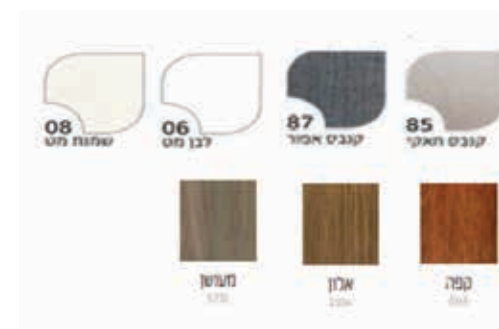

ארונות אמבטיה HPL

גביש ופנינה

גביש - ארון עומד בשילוב דלתות בטריקה שקטה.
פנינה - ארון עומד בשילוב דלתות בטריקה שקטה
כיור חרס סקיני איכותי בצבע לבן בעומק 47 ס"מ. מראה מרחפת בעיצוב נקי במידות הארון.

*השרטוט מתייחס לארונות דלתות בלבד
*המחיר שווה הן לארונות עם דלתות והן עם מגירות
* הובלה והרכבה ליחידה
*ארונות 100/80/60 ס"מ דירות רגילות
*ארונות 120 ס"מ דירות פנטהאוז וגן

ארונות אמבטיה עץ

אורפז וספיר

ארון דלתות תלוי/עומד, מראה חלק ונקי. גוף וחזית סנדוויץ' מצופה פורמיקה.
דלתות טריקה שקטה. כיור חרס לבן. מראה מרחפת בעיצוב נקי במידות הארון.

*השרטוט מתייחס לארונות דלתות בלבד
*המחיר שווה הן לארונות עם דלתות והן עם מגירות
*ארונות 100/80/60 ס"מ דירות רגילות
*ארונות 120 ס"מ דירות פנטהאוז וגן