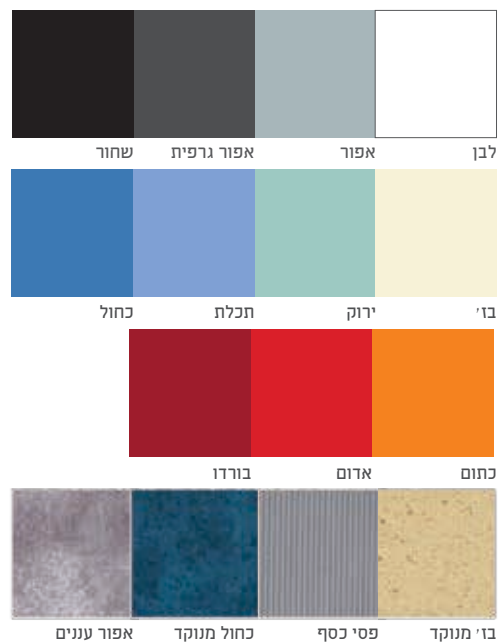

ארונות אמבטיה HPL

גביש ופנינה

גביש - ארון עומד בשילוב דלתות בטריקה שקטה.
פנינה - ארון עומד בשילוב דלתות בטריקה שקטה
כיור חרס סקיני איכותי בצבע לבן בעומק 47 ס"מ. מראה מרחפת בעיצוב נקי במידות הארון.

*השרטוט מתייחס לארונות דלתות בלבד
*המחיר שווה הן לארונות עם דלתות והן עם מגירות
* הובלה והרכבה ליחידה
*ארונות 100/80/60 ס"מ דירות רגילות
*ארונות 120 ס"מ דירות פנטהאוז וגן

ארונות אמבטיה עץ

אורפז וספיר

ארון דלתות תלוי/עומד, מראה חלק ונקי. גוף וחזית סנדוויץ' מצופה פורמיקה.
דלתות טריקה שקטה. כיור חרס לבן. מראה מרחפת בעיצוב נקי במידות הארון.