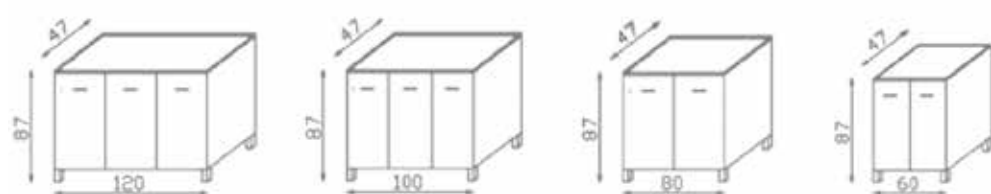

ארונות אמבטיה HPL

גביש ופנינה

גביש - ארון עומד בשילוב דלתות בטריקה שקטה.
פנינה - ארון עומד בשילוב דלתות בטריקה שקטה
כיור חרס סקיני איכותי בצבע לבן בעומק 47 ס"מ. מראה מרחפת בעיצוב נקי במידות הארון.

*השרטוט מתייחס לארונות דלתות בלבד
*המחיר שווה הן לארונות עם דלתות והן עם מגירות
* הובלה והרכבה ליחידה
*ארונות 100/80/60 ס"מ דירות רגילות
*ארונות 120 ס"מ דירות פנטהאוז וגן

ארונות אמבטיה עץ

אורפז וספיר

ארון דלתות תלוי/עומד, מראה חלק ונקי. גוף וחזית סנדוויץ' מצופה פורמיקה.
דלתות טריקה שקטה. כיור חרס לבן. מראה מרחפת בעיצוב נקי במידות הארון.