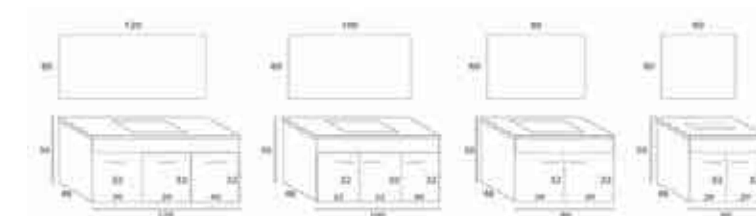

*השרטוט מתייחס לארונות דלתות בלבד
*המחיר שווה הן לארונות עם דלתות והן עם מגירות
*ארונות 100/80/60 ס"מ דירות רגילות
*ארונות 120 ס"מ דירות פנטהאוז וגן