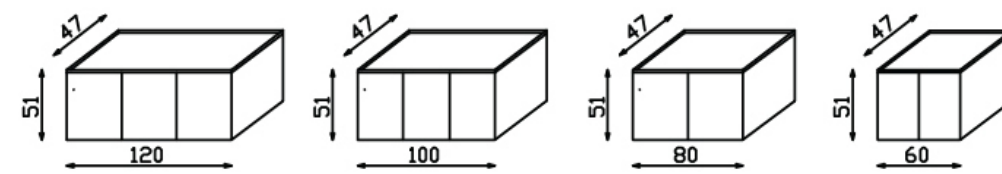

לבן אפור אפור גרפית שחור

בז' ירוק תכלת כחול

כתום אדום בורדו

בז' מנוקד פסי כסף כחול מנוקד אפור עננים

*השרטוט מתייחס לארונות דלתות בלבד
*המחיר שווה הן לארונות עם דלתות והן עם מגירות
*הובלה והרכבה ליחידה
*ארונות 100/80/60 ס"מ דירות רגילות
*ארונות 120 ס"מ דירות פנטהאוז וגן